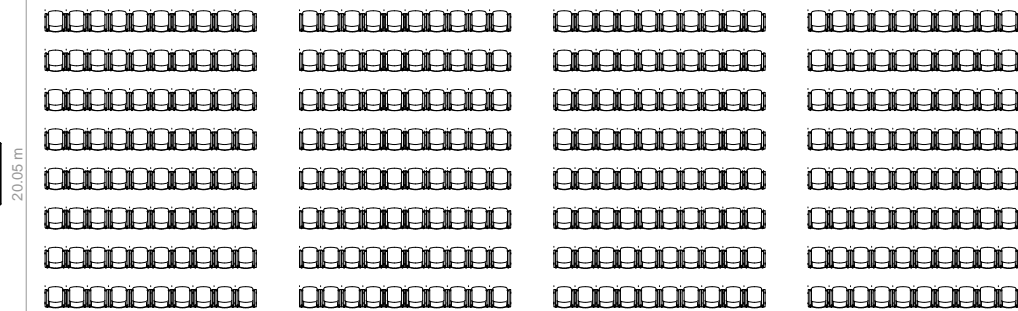

480 posti a sedere

PARTERRE

30.30 m

FOYER

FOYER

FOYER

CABINA INTERPRETI

CABINA INTERPRETI

GUARDAROBA

TOILETS

REGIA