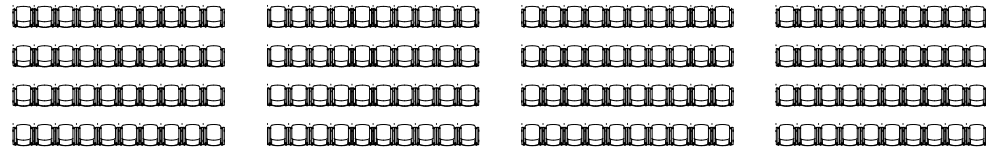

480 posti a sedere

PARTERRE

30.30 m

FOYER

FOYER

FOYER

CABINA INTERPRETI

CABINA INTERPRETI

GUARDAROBA

TOILETS

REGIA